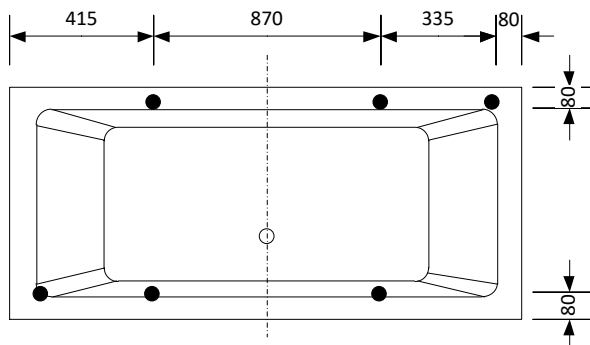

Fotplacering