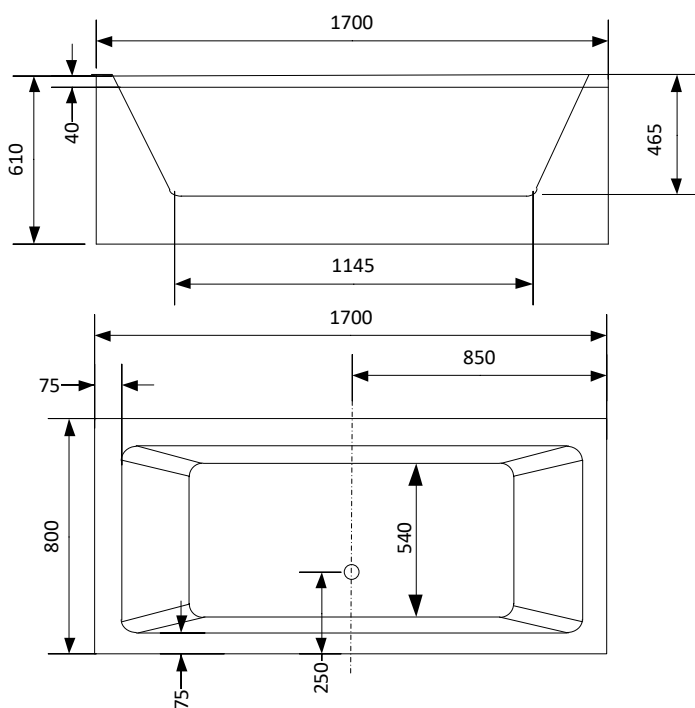

COMFORNETTE

MONACO CLASSIC 1700x800 BADKAR

Lättstädat avlopp!

Badkars-set
Art. Nr.: 690101

Badkarskudde
Art. Nr.: 680102

Bilden visar utförande A

Dimension

Storlek badkar: 1700x800x610 mm